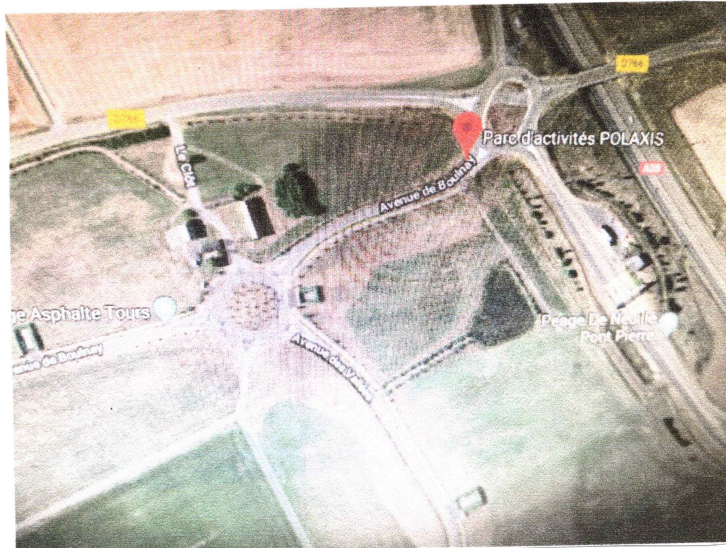

La partie théorique se passe au 1 bis avenue de la libération 37360 Neuillé Pont pierre

La piste AM se passe sur LA ZONE POLAXIS 37360 NEUILLE PONT PIERRE, la capacité de cette piste comprend 4 personnes. Celle-ci nous est mise à disposition le samedi de 9h à 13h.

Le temps de parcours de l'auto-école Neuillé à la zone Polaxis comprend un temps de route de 10minutes environ. David vous y emmènera pour comprendre comment gérer la tenue de votre engin qui comprend l'équilibre, la trajectoire lors des différentes allures et freinages.